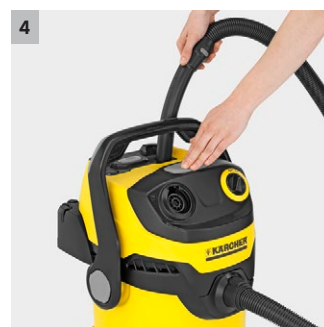

## WD 5

Multifunkční vysavač WD 5: extrémně vysoký sací výkon, avšak energeticky úsporný. S velkou plastovou nádrží o objemu 25 l, jedinečnou technikou odnímání filtru a s funkcí čištění filtru.

### 3 Odnímatelná rukojeť

- Nabízí možnost nasazení nejrůznějších hubic přímo na sací hadici.
- Pro nejjednodušší sání i ve stísněných podmínkách.

### 4 Vynikající čištění filtru

- Silné impulzivní nárazy vzduchu přepraví stisknutím tlačítka nečistoty z filtru do nádrže na nečistoty.
- Sací výkon je rychle obnoven.

**WD 5**

- Vyjímatelná kazeta filtru s plochým skládaným filtrem
- Čištění filtru stisknutím tlačítka
- Nově vyvinuté příslušenství pro nejlepší výsledek čištění