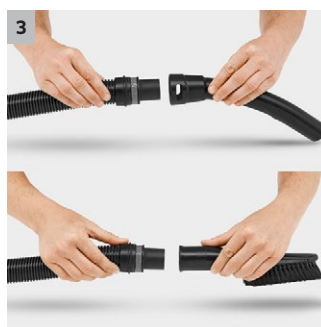

## WD 5

Multifunkční vysavač WD 5: extrémně vysoký sací výkon, avšak energeticky úsporný. S velkou plastovou nádrží o objemu 25 l, jedinečnou technikou odnímání filtru a s funkcí čištění filtru.

### 2 Nově vyvinutá podlahová hubice a sací hadice

- Pro dosažení nejlepších výsledků čištění bez ohledu na to, zda se jedná o suchou nebo mokrou, jemnou nebo hrubou nečistotu.
- Pro maximální pracovní pohodlí a flexibilitu při vysávání.

### 3 Odnímatelná rukojeť

- Nabízí možnost nasazení nejrůznějších hubic přímo na sací hadici.
- Pro nejjednodušší sání i ve stísněných podmínkách.

### 4 Vynikající čištění filtru

- Silné impulzivní nárazy vzduchu přepraví stisknutím tlačítka nečistoty z filtru do nádrže na nečistoty.
- Sací výkon je rychle obnoven.

**WD 5**

- Vyjímatelná kazeta filtru s plochým skládaným filtrem
- Čištění filtru stisknutím tlačítka
- Nově vyvinuté příslušenství pro nejlepší výsledek čištění